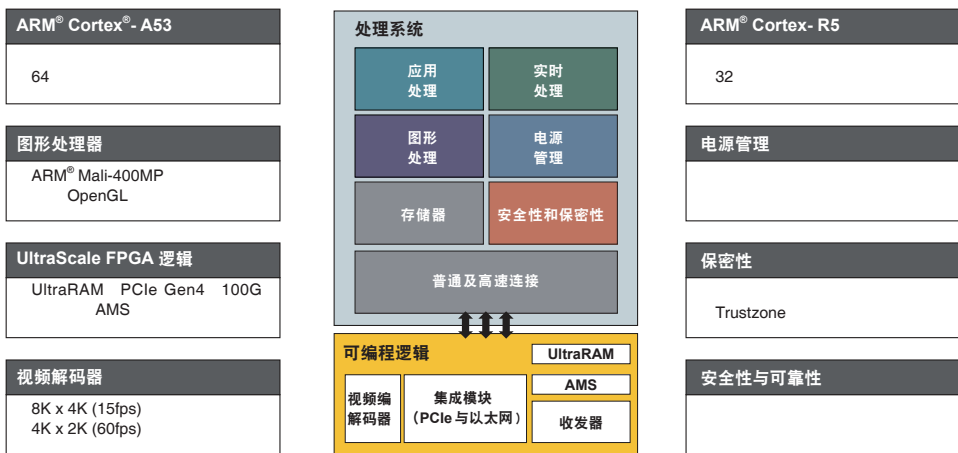

Zynq UltraScale+ MPSoC

	MPSoC			UltraScale MPSoC
UltraScale MPSoC		32	64	
	/			
Vivado®				
Zynq UltraScale+ MPSoC		5		UltraScale+ FPGA
				ARM® Cortex®- A53
				ARM® TrustZone®
		deterministic operation		ARM Cortex- R5
				ARM® Mali™- 400MP
	H.265			Displayport MIPI D- PHY HDMI
				PMU