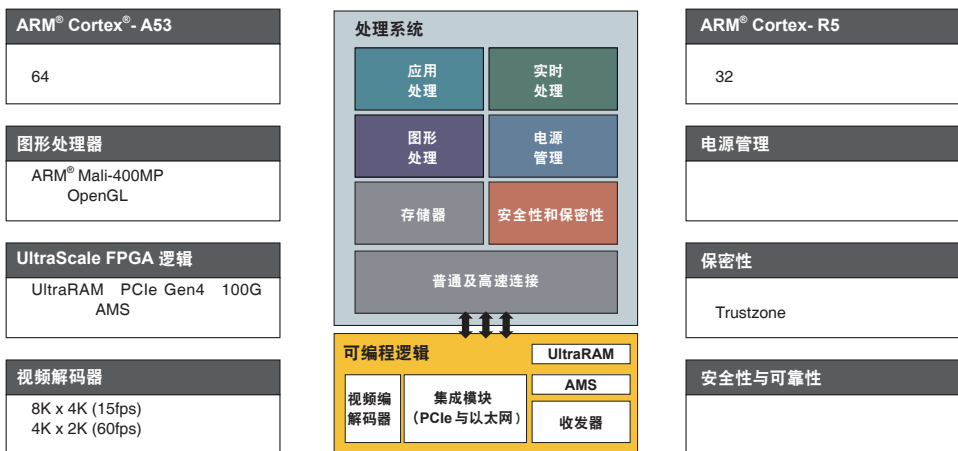

Zynq UltraScale+ MPSoC

	MPSoC			UltraScale MPSoC
UltraScale MPSoC		32	64	
	/			
Vivado®				
Zynq UltraScale+ MPSoC		5		UltraScale+ FPGA
				ARM® Cortex®- A53
				ARM® TrustZone®
				deterministic operation
				ARM Cortex- R5
				ARM® Mali™- 400MP
				Displayport MIPI D- PHY HDMI
H.265				PMU